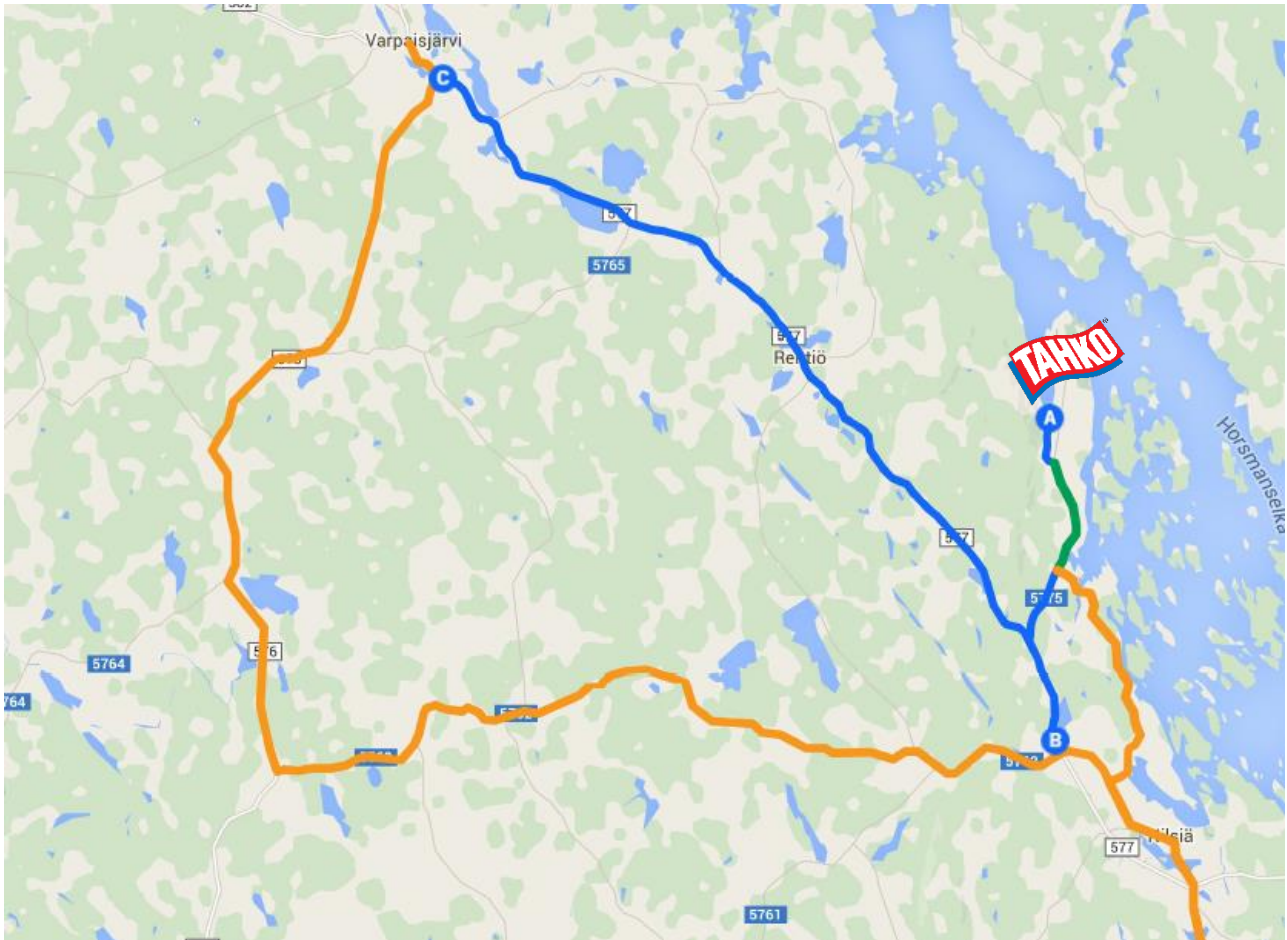

FINNTRIATHLON TAHKO

Liikenteen poikkeusjärjestelyt 11.8.2018 klo 9.00-17.00

SININEN TIEOSUUS

MOLEMMAT KAISTAT SULJETTU

- Tahkolaaksontie välillä Tahkolahden P-alue - Tahkolaaksontien liikenneympyrä
- Säaskiniementie (5775) välillä Varpaisjärventie (577) - Sieraniementie
- Varpaisjärventie (577) välillä Säaskiniementie (5775) - Lukkarilantie (576)
- Varpaisjärventie (577) välillä Säaskiniementie (5775) - Pajujärventie (5762)

VIHREÄ TIEOSUUS

TOINEN AJOKAISTA KÄYTÖSSÄ

Sieraniementien risteys – Tahkolaaksontien liikenneympyrä

ORANSSI TIEOSUUS

KIERTOTIET

Nilsä – Varpaisjärvi kiertotie lähtee Valkeisenkylän risteyksestä Pajujärventielle Sänkimäen suuntaan, kääntyen tien päässä oikealle Varpaisjärventielle - Lukkarilantielle. Vaihtoehtoisesti Pajujärventieltä voi kääntyä Katajamäentielle, kulkien Saarvanmäentien – Mantinantien kautta edelleen Lukkarilantielle.

Nilsä – Tahko liikenne ohjataan niin sanottua uutta tietä (Simolantie, Liestyntie ja Kalkkisalmentie) pitkin, Tokmannin risteyksestä Golden Resortin kautta Sieraniementielle ja siitä Säaskiniementielle safaritalon risteykseen. Tästä eteenpäin Tahkolaaksontien liikenneympyrään saakka on käytössä vain toinen ajokaista. Liikenneympyrästä Tahkon keskustaan liikenne toimii aivan normaalisti, joskin juoksuosuudella oleville kilpailijoille on hyvä antaa tietä. Merkittävimmässä paikoissa on liikenteenohjaus.